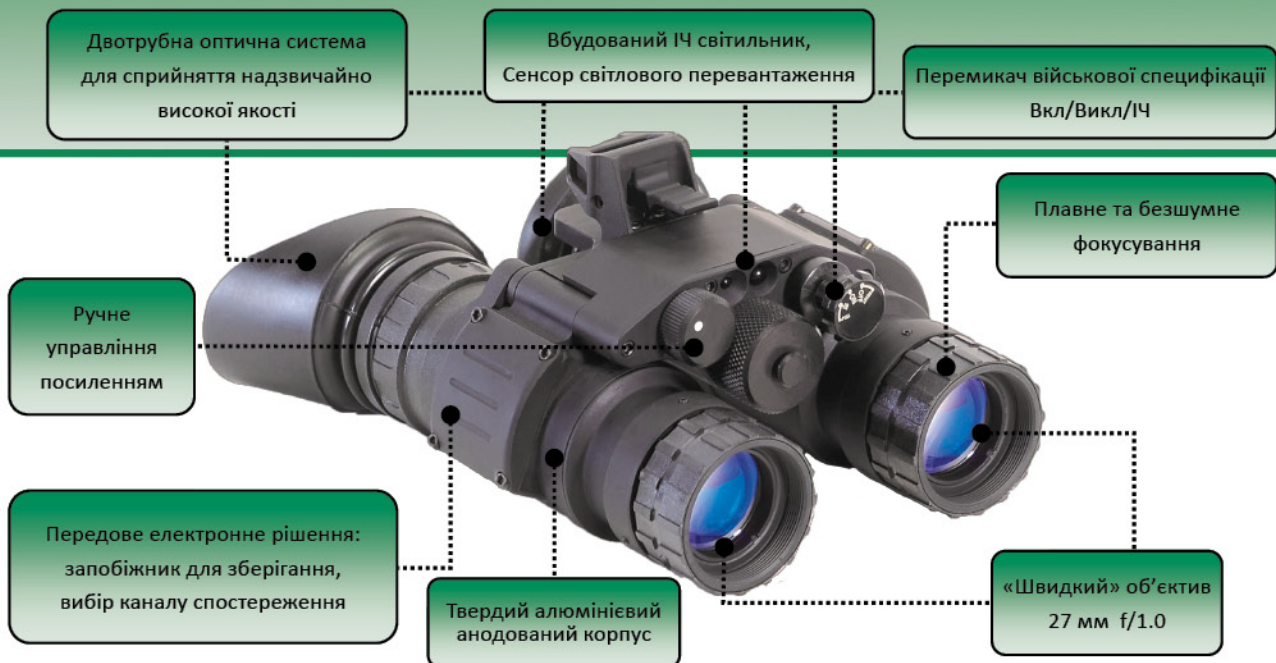

ОГЛЯД

PVS-31C – це високоефективні двотрубні окуляри нічного бачення. Точно збудований корпус та оптика відповідають або перевищують вимоги військової специфікації. **PVS-31C** може використовуватися як вручну, так і закріплюється на голову за допомогою кріплення для використання без рук. Завдяки двотрубному виконанню **PVS-31C** дає глибоке реалістичне зображення та дозволяє використовувати **PVS-31C** для керування різними машинами та човнами. Двотрубні окуляри нічного бачення **PVS-31C** проявили себе як більш безпечні та більш ефективні в умовах низької освітленості в порівнянні із біноклярними системами за рахунок двох підсилювачів замість одного.

ОСОБЛИВОСТІ PVS-31C

- Міцний та легкий
- Можливість вибору каналу
- Взаємозамінна оптика для збільшення дистанції
- Можливість кріплення на голову
- Можливість кріплення на шолом
- Функція підйому/опускання
- Запобіжник для зберігання
- Твердий алюмінієвий анодований корпус
- Сумісний із батарейками AA або CR123
- Дистанція виявлення автомобіля до 1 280 (1 лінія)
- Ручна настройка яскравості ЕОПу
- Сумісність із знімними батареями живлення
- Пило- та вологонепроникний захист
- Можливість експорту по всьому світу
- 7 років гарантії від виробника
- Вироблено в Канаді

ТЕХНІЧНІ ДАНІ PVS-31C	
Оптичне наближення	1X
Фокусна відстань об'єктиву	27 мм
F-число лінзи об'єктиву	f/1.2
Кут огляду, градусів	40
Діапазон фокусування	25 м.. Безкінечність
Діапазон діоптричної корекції	-6 .. +2
Діапазон міжзінничного регулювання	52 .. 72 мм
Вологостійкість	IP67
Вбудований ІЧ світильник	Так, на коротку відстань
Джерело живлення	1 шт AA або 1 шт CR123
Термін служби батарейок	До 40 годин
Вага	650 грамів
Розміри	105x125x65мм
Робоча температура	-40C .. +50C
Гарантія виробника	7 років, обмежена