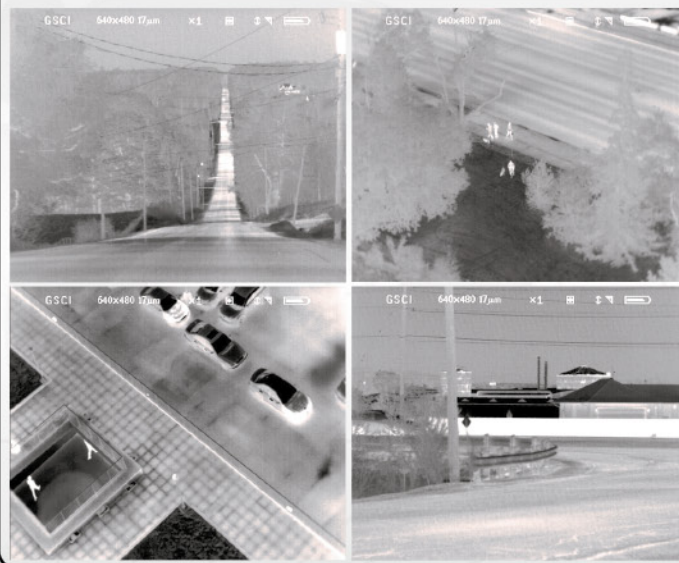

ЖИВЕ ЗОБРАЖЕННЯ TWS-3025

* Пульт управління додатково стане доступним у вересні 2015 року

ЗАСТЕРЕЖЕННЯ. Технічний опис, вид, вага, розміри, деякі оптико-електронно-механічні характеристики продукту наведені тут, та / або деякі його частини / компоненти можуть не точно представляти фактичний вигляд і характеристики робочої моделі і можуть бути змінені без попереднього повідомлення на розсуд виробника. * Зв'яжіться з нами для подальших роз'яснень. Інформація, що міститься в цьому повідомленні, є власністю Джeneral Старлайт Ко., Інк, захищена від розповсюдження, конфіденційна, і може бути призначена привілейованим користувачам. Ця інформація призначена для передачі виключно наміченим одержувачам повідомлення. Якщо читач цього повідомлення не є наміченим одержувачем, Ви тим самим повідомлені, що будь-яке поширення, несанкціоноване використання, розповсюдження або копіювання цього матеріалу суворо заборонено і може бути незаконним. Copyright ©1992-2017. Джeneral Старлайт Ко., Інк Канада. Всі права захищені.